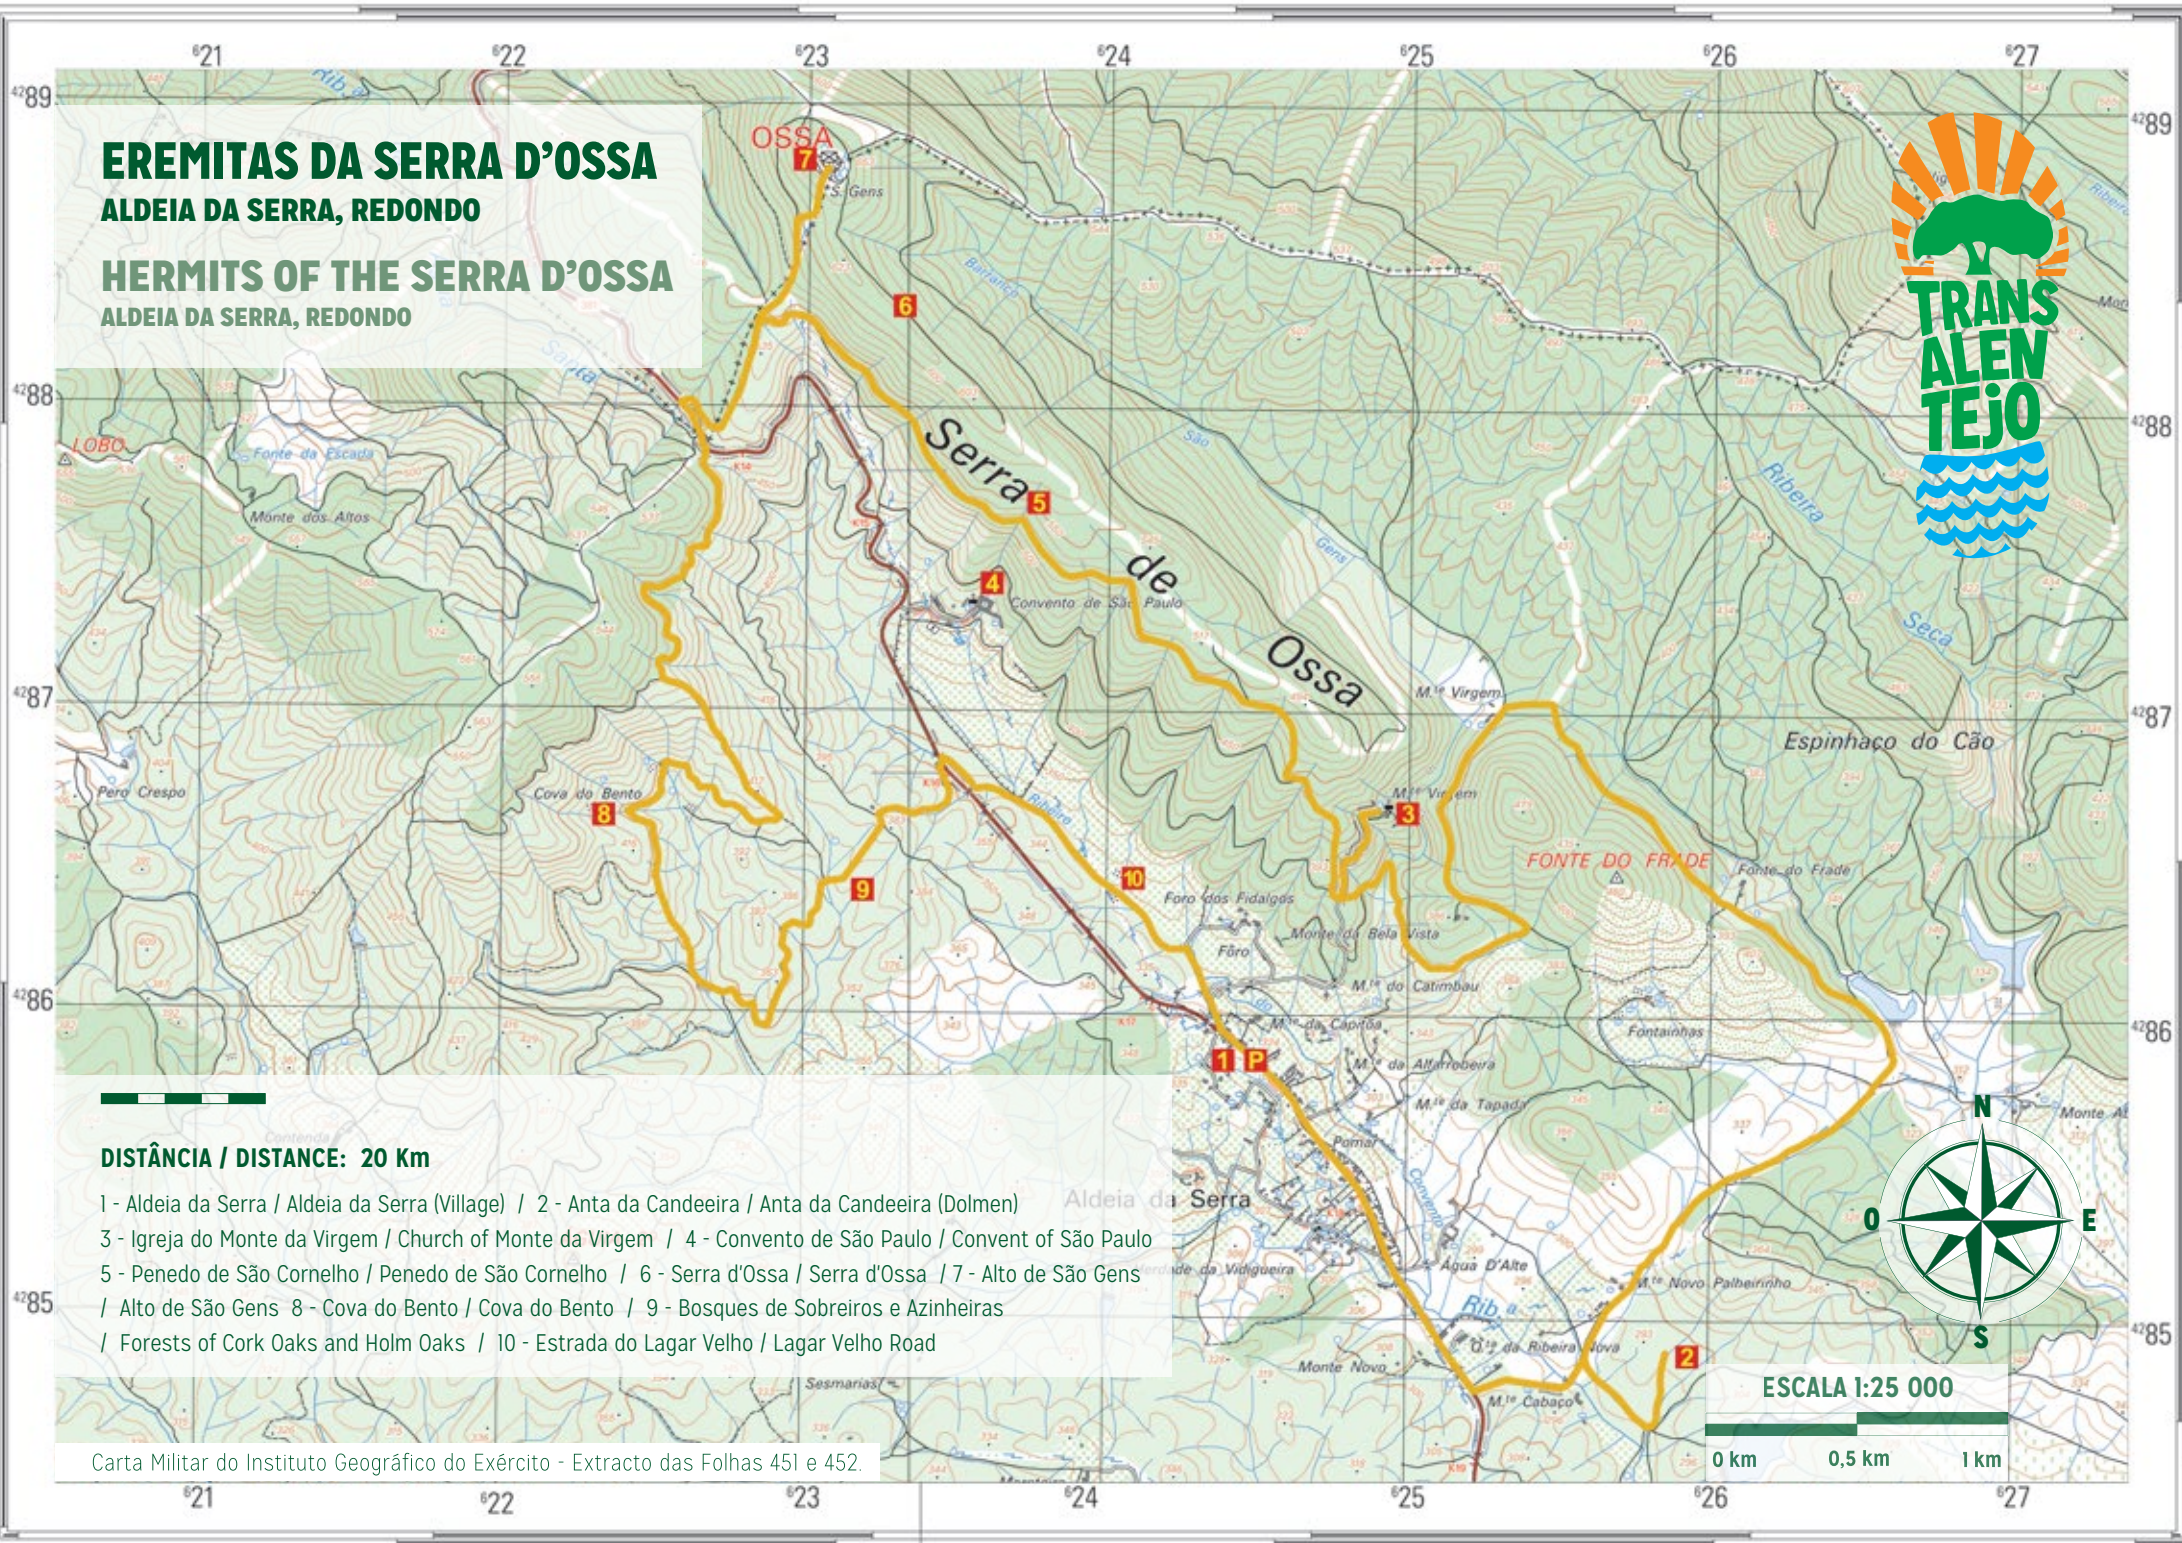

EREMITAS DA SERRA D'OSSA

ALDEIA DA SERRA, REDONDO

HERMITS OF THE SERRA D'OSSA

ALDEIA DA SERRA, REDONDO

DISTÂNCIA / DISTANCE: 20 Km

- 1 - Aldeia da Serra / Aldeia da Serra (Village) / 2 - Anta da Candeeira / Anta da Candeeira (Dolmen)
- 3 - Igreja do Monte da Virgem / Church of Monte da Virgem / 4 - Convento de São Paulo / Convent of São Paulo
- 5 - Penedo de São Cornelho / Penedo de São Cornelho / 6 - Serra d'Ossa / Serra d'Ossa / 7 - Alto de São Gens
- / Alto de São Gens 8 - Cova do Bento / Cova do Bento / 9 - Bosques de Sobreiros e Azinheiras
- / Forests of Cork Oaks and Holm Oaks / 10 - Estrada do Lagar Velho / Lagar Velho Road

Carta Militar do Instituto Geográfico do Exército - Extracto das Folhas 451 e 452.

ESCALA 1:25 000

0 km 0,5 km 1 km