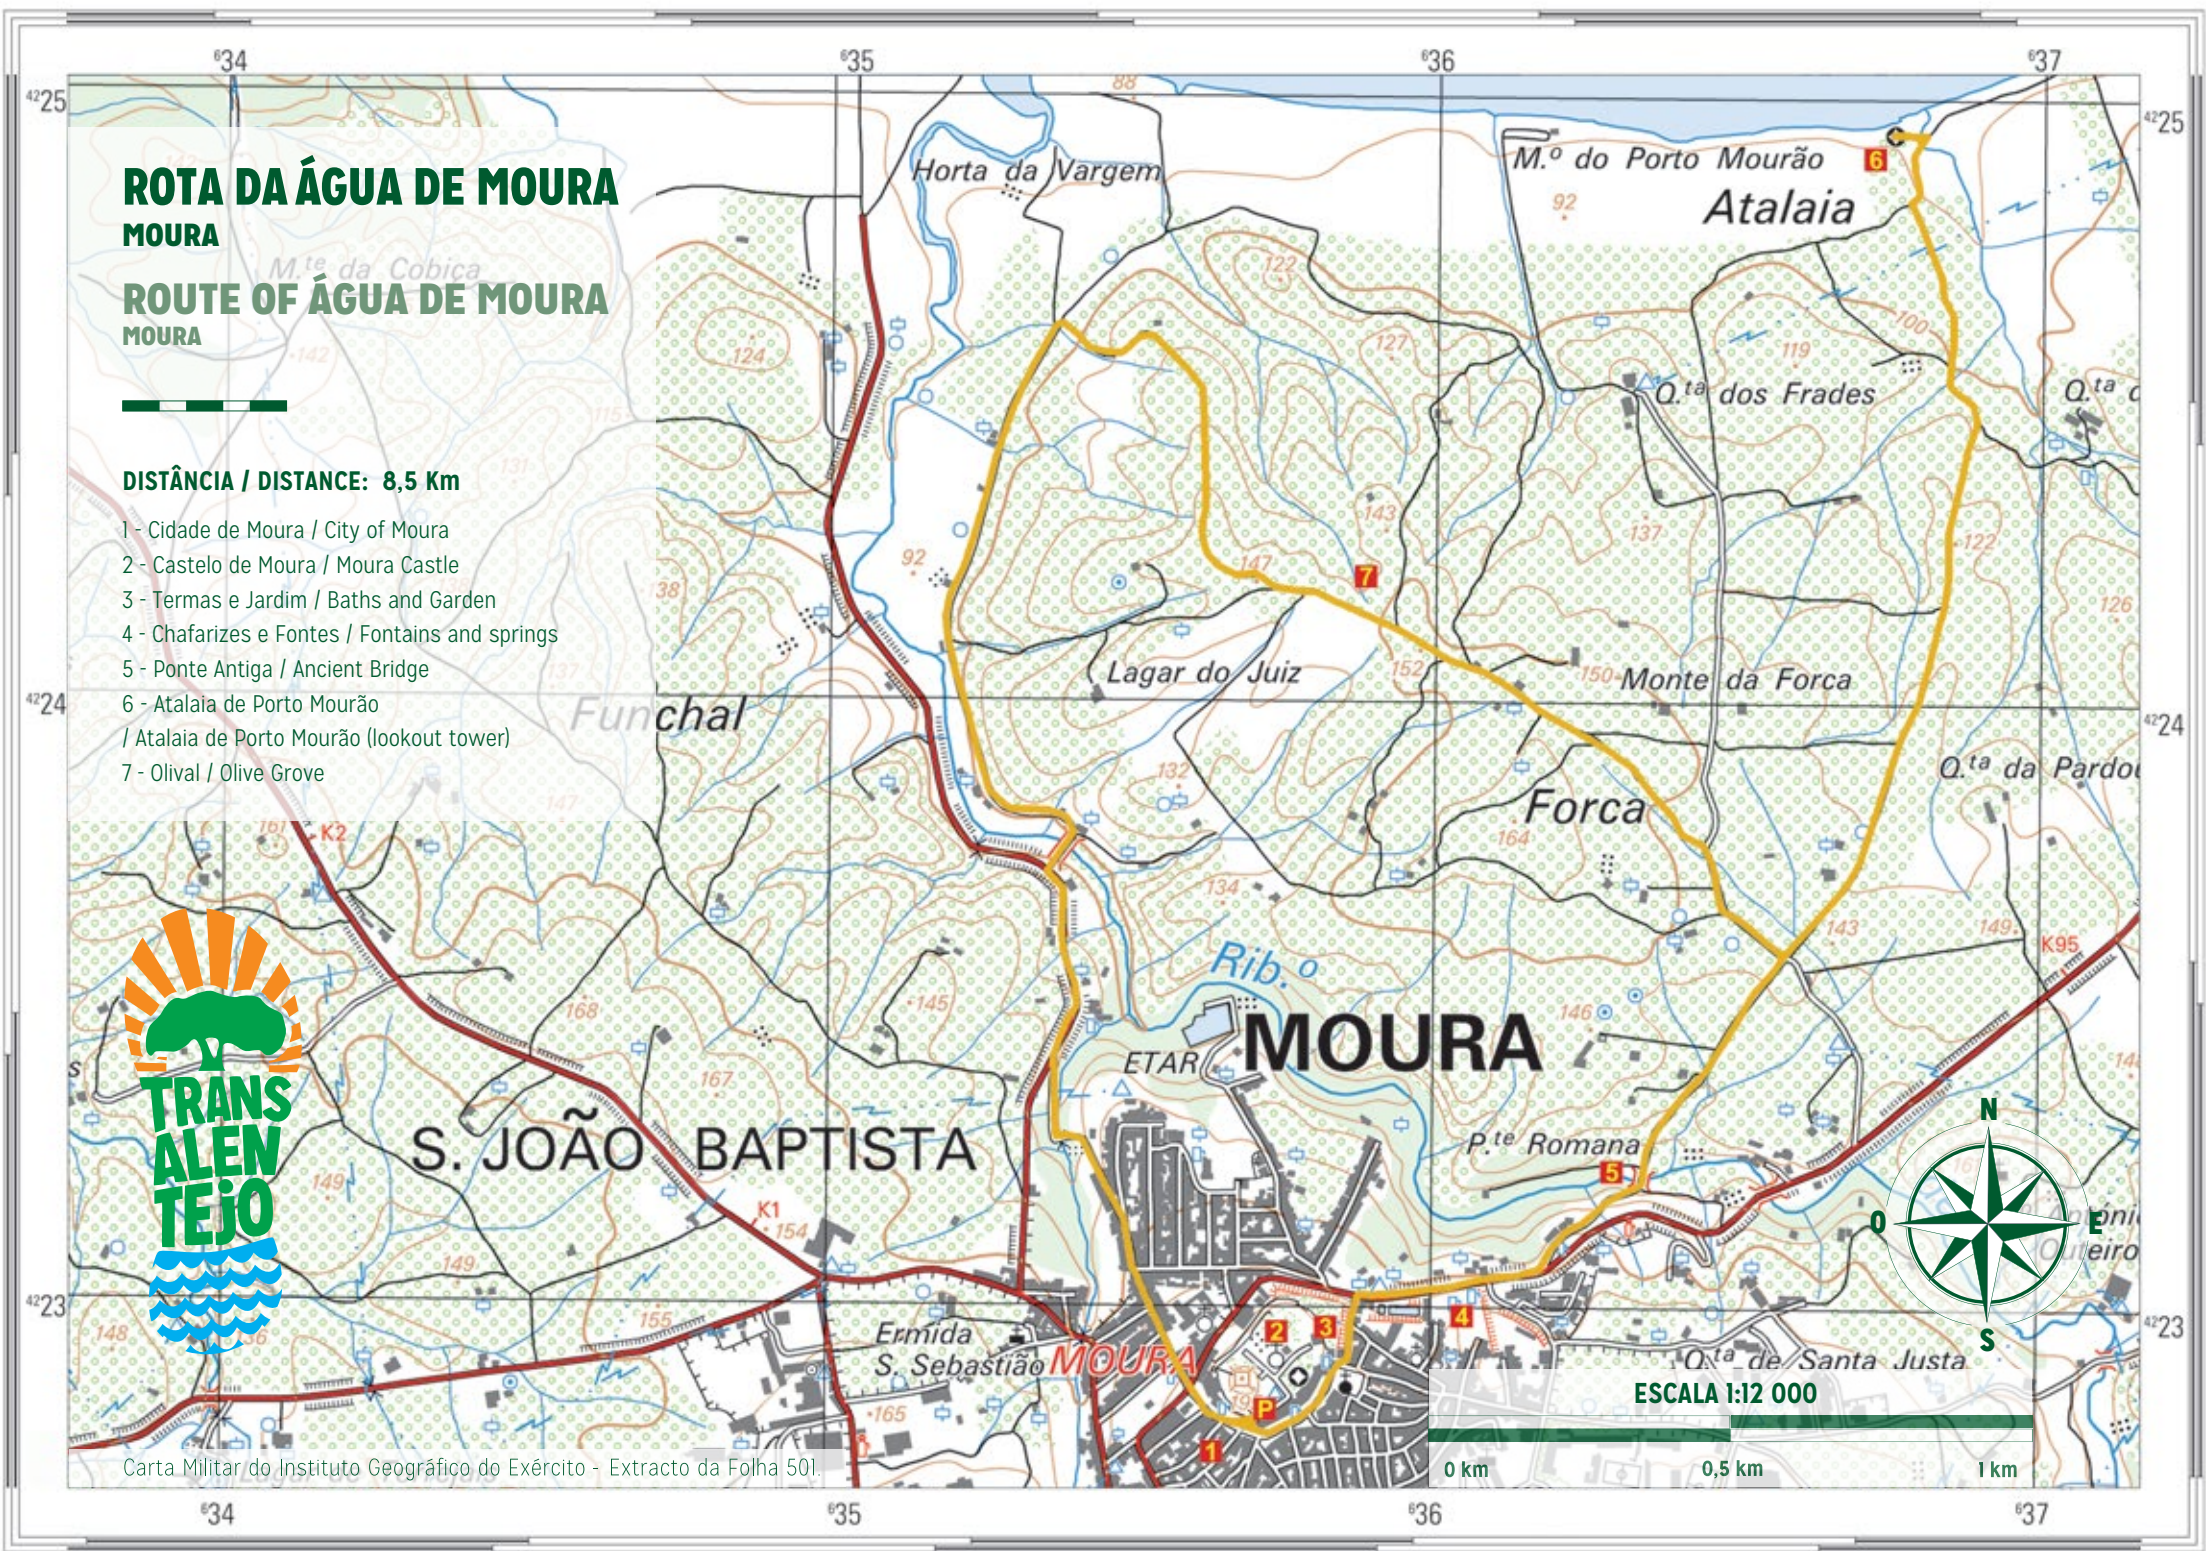

ROTA DA ÁGUA DE MOURA

ROUTE OF ÁGUA DE MOURA

DISTÂNCIA / DISTANCE: 8,5 Km

- 1 - Cidade de Moura / City of Moura
- 2 - Castelo de Moura / Moura Castle
- 3 - Termas e Jardim / Baths and Garden
- 4 - Chafarizes e Fontes / Fountains and springs
- 5 - Ponte Antiga / Ancient Bridge
- 6 - Atalaia de Porto Mourão / Atalaia de Porto Mourão (lookout tower)
- 7 - Olival / Olive Grove

Carta Militar do Instituto Geográfico do Exército - Extracto da Folha 501.

ESCALA 1:12 000

0 km 0,5 km 1 km